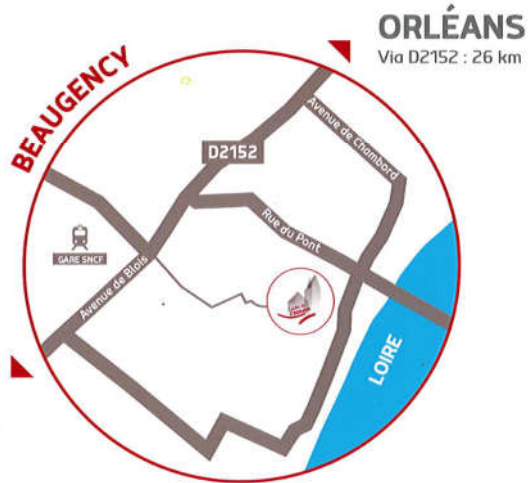

COMMENT VENIR AU LYCÉE DE L'ABBAYE ?

- par le train, à 17 minutes d'Orléans et à 17 minutes de Blois.
- à pied, 10 minutes de la gare de Beaugency au lycée de l'Abbaye.
- par les réseaux de transport Ulys et Route 41.